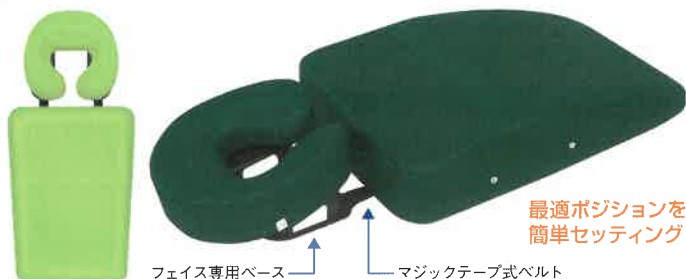

- 表示価格はクリニック(病院)様のご購入価格(税別)です。
- キャンペーン価格には、設置・組み立て料金は含まれておりません。
- 北海道・沖縄・離島などの一部地域については、別途追加送料のご請求をさせていただきます。
- 別注サイズなどの特注加工は、キャンペーン価格適用外となります。

期間限定 **2019年7月31日**まで

フェイス&バスト うつ伏せポジションをより快適に!

フェイス専用ベース マジックテープ式ベルト

最適ポジションを
簡単セッティング!

うつ伏せ姿勢時、眼への圧迫感軽減を追求!
軽量・衛生的な“フェイス専用ベース”が息苦しさを解消

TB-1405 ボディマットEye(アイ) 定価 39,000円/税別

期間限定特価 ¥19,500 (税別/送料別途)

- フェイス部/幅:30cm 奥行:30cm 高さ:8/13cm
- バスト部/幅:44cm 奥行:62cm 高さ:4/14cm
- オリジナルレザー18色よりお選びください。(下記参照)

フェイス専用ベース マジックテープ式ベルト

◀フェイス部スーパーソフトウレタン採用

最適ポジションを
簡単セッティング!

お顔から骨盤までソフトに支える極上のリラックス感!
施術ポジションをセッティング! 快適&機能性も抜群

TB-1404 ボディマットPro(プロ) 定価 39,000円/税別

期間限定特価 ¥19,500 (税別/送料別途)

- フェイス部/幅:29cm 奥行:29cm 高さ:8/13cm
- バスト部/幅:44cm 奥行:62cm 高さ:4/14cm
- オリジナルレザー18色よりお選びください。(下記参照)

▲グリーン

▼ブルー

EXGEL

5つの優れた特性を
持つジェル素材

ワンランク上の極上プレミアムフェイス&バスト!
ゆっくり沈みゆっくり戻る素材の理想的な反発力

TB-77-64 ジェルセット 定価 38,000円/税別

期間限定特価 ¥19,000 (税別/送料別途)

- フェイス部/幅:30cm 奥行:30cm 高さ:5.5cm
- バスト部/幅:43cm 奥行:52cm 高さ:3/10cm
- 限定色 ブルー・グリーンよりお選びください。(左画像参照)